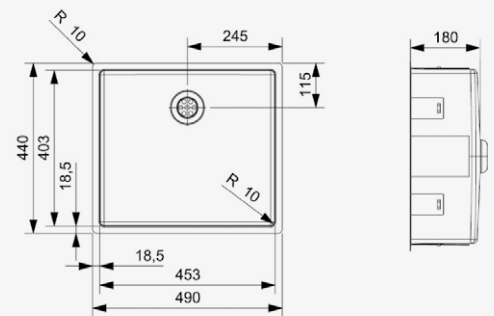

Comfort plug | 10 mm radius
 Pop-up R35085 apart verkrijgbaar

Artikelnummer **R35528**

NEW YORK

45X40

Kastmaat	600 mm
Diepte	180 mm
Afmeting spoelbak	453 x 403 mm
Totale afmeting	490 x 440 mm

Comfort plug | 10 mm radius
 Pop-up R35085 apart verkrijgbaar