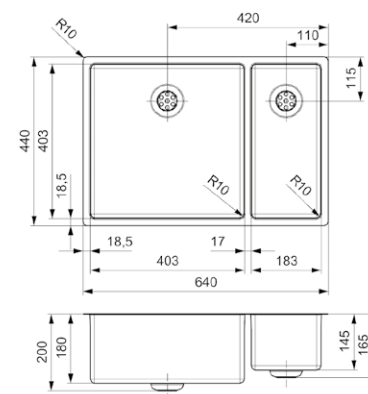

NEW YORK

18X40 + 40X40

Kastmaat 800 mm
 Diepte 145 + 180 mm
 Afmeting spoelbak 183 x 403 + 403 x 403 mm
 Totale afmeting 640 x 440 mm

Comfort plug | 10 mm radius
 Popup R35085 apart verkrijgbaar

Artikelnummer **R27813**

NEW YORK

40X40 + 18X40

Kastmaat 800 mm
 Diepte 180 + 145 mm
 Afmeting spoelbak 403 x 403 + 183 x 403 mm
 Totale afmeting 640 x 440 mm

Comfort plug | 10 mm radius
 Popup R35085 apart verkrijgbaar

New York
Comfort