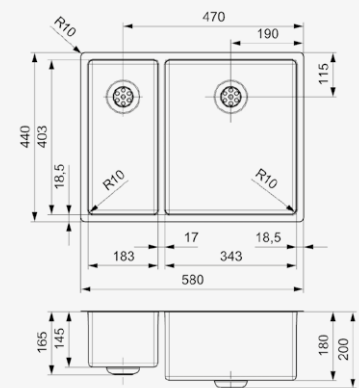

Artikelnummer **R27646**

NEW YORK

50X40

Kastmaat	600 mm
Diepte	200 mm
Afmeting spoelbak	503 x 403 mm
Totale afmeting	540 x 440 mm

Comfort plug | 10 mm radius
 Pop-up R35085 apart verkrijgbaar

Artikelnummer **R27844**

NEW YORK

18X40+34X40

Kastmaat	600 mm
Diepte	145 + 180 mm
Afmeting spoelbak	183 x 403 + 343 x 403 mm
Totale afmeting	580 x 440 mm

Comfort plug | 10 mm radius
 Pop-up R35085 apart verkrijgbaar

Artikelnummer **R27806**