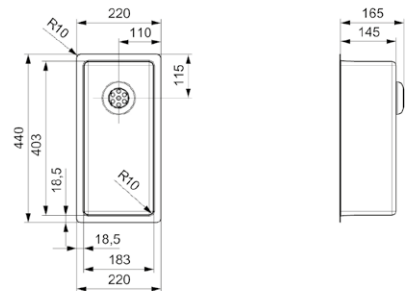

Artikelnummer **R27851**

NEW YORK

18X40

Kastmaat	400 mm
Diepte	145 mm
Afmeting spoelbak	183 x 403 mm
Totale afmeting	220 x 440 mm

Comfort plug | 10 mm radius
Popup R35085 apart verkrijgbaar

Artikelnummer **R27820**

NEW YORK

34X40

Kastmaat	450 mm
Diepte	180 mm
Afmeting spoelbak	343 x 403 mm
Totale afmeting	380 x 440 mm

Comfort plug | 10 mm radius
Popup R35085 apart verkrijgbaar

Artikelnummer **R27639**

NEW YORK

40X40

Kastmaat	500 mm
Diepte	180 mm
Afmeting spoelbak	403 x 403 mm
Totale afmeting	440 x 440 mm