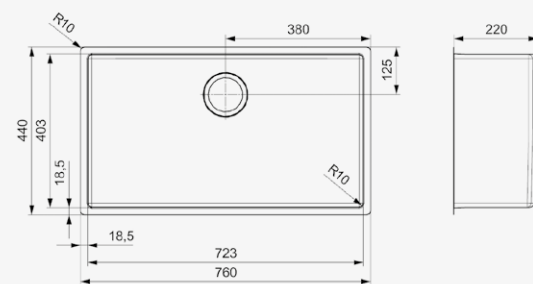

NEW YORK
40X40 JET BLACK

Kastmaat	500 mm
Diepte	180 mm
Afmeting spoelbak	403 x 403 mm
Totale afmeting	440 x 440 mm

Artikelnummer **R34255**

Rvs spoelbak met coating
Popup R35801 apart verkrijgbaar

NEW YORK
50X40 JET BLACK

Kastmaat	600 mm
Diepte	200 mm
Afmeting spoelbak	503 x 403 mm
Totale afmeting	540 x 440 mm

Artikelnummer **R34262**

Rvs spoelbak met coating
Popup R35801 apart verkrijgbaar

NEW YORK
72X40 JET BLACK

Kastmaat	800 mm
Diepte	220 mm
Afmeting spoelbak	723 x 403 mm
Totale afmeting	760 x 440 mm

Artikelnummer **R34996**

Rvs spoelbak met coating
Popup R35801 apart verkrijgbaar

NEW JERSEY

NET IETS MINDER DIEP

Zoals New Jersey geografisch in het verlengde ligt van de wereldstad New York, zo is de New Jersey lijn een uitbreiding op onze bestseller: de New York spoelbak. Ook de New Jersey is een zeer modern vormgegeven designspoelbak met een binnen- en buitenradius van 10 mm en een diepgetrokken plug. Het verschil schuilt in de iets geringere horizontale diepte (37 cm in plaats van 40 cm). Daarmee maakt de New Jersey het nog eenvoudiger om kranen te monteren op werkbladen van 60 cm diep.