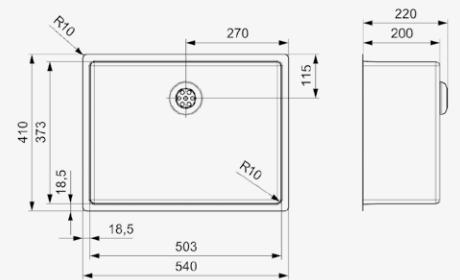

Artikelnummer **R32985**

NEW JERSEY

40X37

Kastmaat	500 mm
Diepte	180 mm
Afmeting spoelbak	403 x 373 mm
Totale afmeting	440 x 410 mm

Comfort plug | 10 mm radius
 Pop-up R35085 apart verkrijgbaar

Artikelnummer **R32992**

NEW JERSEY

50X37

Kastmaat	600 mm
Diepte	200 mm
Afmeting spoelbak	503 x 373 mm
Totale afmeting	540 x 410 mm

Comfort plug | 10 mm radius
 Pop-up R35085 apart verkrijgbaar

Artikelnummer **R33005**

NEW JERSEY

18X37 + 34X37