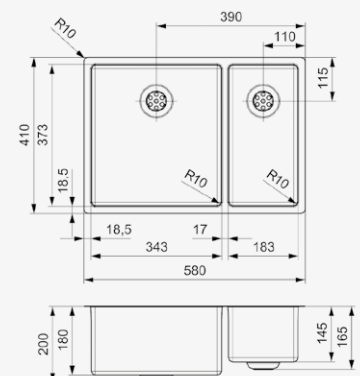

Kastmaat	600 mm
Diepte	145 + 180 mm
Afmeting spoelbak	183 x 373 + 343 x 373 mm
Totale afmeting	580 x 410 mm

Comfort plug | 10 mm radius
 Pop-up R35085 apart verkrijgbaar

Artikelnummer **R33012**

NEW JERSEY

34X37 + 18X37

Kastmaat	600 mm
Diepte	180 + 145 mm
Afmeting spoelbak	343 x 373 + 183 x 373 mm
Totale afmeting	580 x 410 mm

Comfort plug | 10 mm radius
 Pop-up R35085 apart verkrijgbaar

CLEAN & CARE

WAAR HYGIËNE EXTRA MEETELT