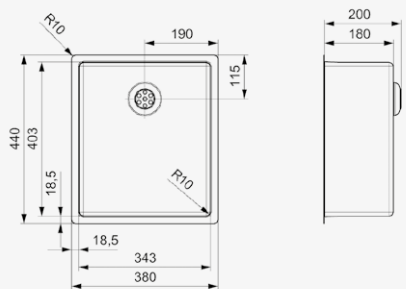

Artikelnummer **R27851**

NEW YORK

18X40

Kastmaat	400 mm
Diepte	145 mm
Afmeting spoelbak	183 x 403 mm
Totale afmeting	220 x 440 mm

Comfort plug | 10 mm radius
Popup R35085 apart verkrijgbaar

Artikelnummer **R27820**

NEW YORK

34X40

Kastmaat	450 mm
Diepte	180 mm
Afmeting spoelbak	343 x 403 mm
Totale afmeting	380 x 440 mm

Comfort plug | 10 mm radius
Popup R35085 apart verkrijgbaar

Artikelnummer **R27639**

NEW YORK

40X40

Kastmaat	500 mm
Diepte	180 mm
Afmeting spoelbak	403 x 403 mm
Totale afmeting	440 x 440 mm