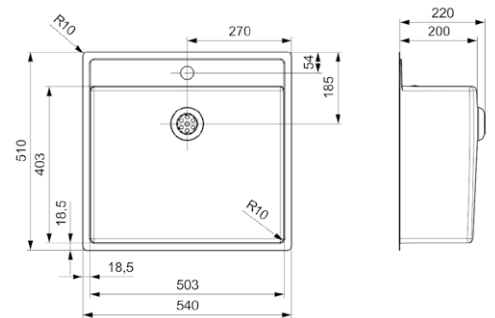

Artikelnummer **R34774**

NEW YORK

50X40 TAPWING

Kastmaat 600 mm
 Diepte 200 mm
 Afmeting spoelbak 503 x 403 mm
 Totale afmeting 540 x 510 mm

Comfort plug | 10 mm radius
 Popup R35085 apart verkrijgbaar

Comfort
 ontmoet **stijl**