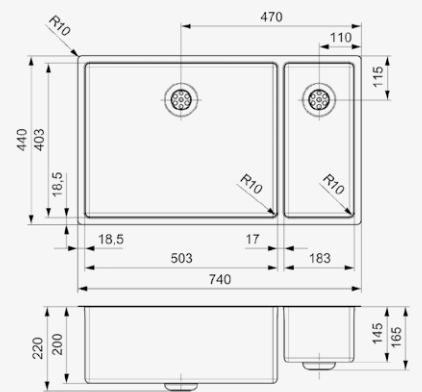

DE LOOK EN FEEL
 VAN LUXE

Artikelnummer **R27790**

NEW YORK 18X40+50X40

Kastmaat 800 mm
 Diepte 145 + 200 mm
 Afmeting spoelbak 183 x 403 + 503 x 403 mm
 Totale afmeting 740 x 440 mm

Comfort plug | 10 mm radius
 Popup R35085 apart verkrijgbaar

Artikelnummer **R27837**

NEW YORK 50X40+18X40

Kastmaat 800 mm
 Diepte 200 + 145 mm
 Afmeting spoelbak 503 x 403 + 183 x 403 mm
 Totale afmeting 740 x 440 mm

Comfort plug | 10 mm radius
 Popup R35085 apart verkrijgbaar