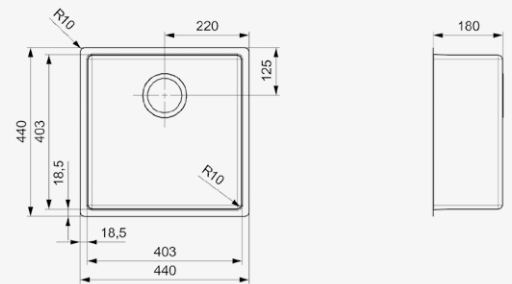

Artikelnummer **R28124**

NEW YORK

40X40 OKG

Kastmaat	500 mm
Diepte	180 mm
Afmeting spoelbak	403 x 403 mm
Totale afmeting	440 x 440 mm

10 mm radius | Standaard afvoergat 3,5"
Popup R35078 apart verkrijgbaar

Artikelnummer **R28131**

NEW YORK

50X40 OKG

Kastmaat	600 mm
Diepte	200 mm
Afmeting spoelbak	503 x 403 mm
Totale afmeting	540 x 440 mm

10 mm radius | Standaard afvoergat 3,5"
Popup R35078 apart verkrijgbaar