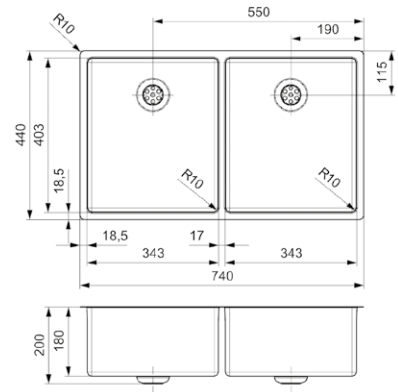

Artikelnummer **R28223**

NEW YORK

34X40+34X40

Kastmaat 800 mm
 Diepte 180 + 180 mm
 Afmeting spoelbak 343 x 403 + 343 x 403 mm
 Totale afmeting 740 x 440 mm

Comfort plug | 10 mm radius
 Popup R35085 apart verkrijgbaar