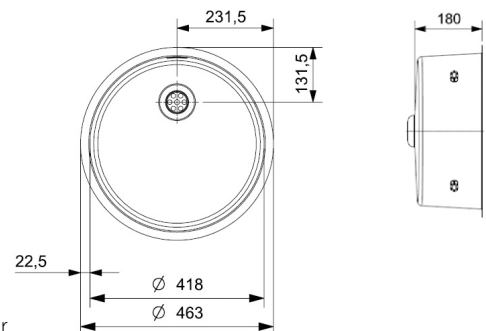

Artikelnummer **R36082**

NEW YORK 42 ROUND

Kastmaat	500 mm
Diepte	180 mm
Afmeting spoelbak	Ø 418 mm
Totale afmeting	Ø 463 mm

Comfort plug | Popup R35085 apart verkrijgbaar

Altijd een
**perfecte
combinatie**