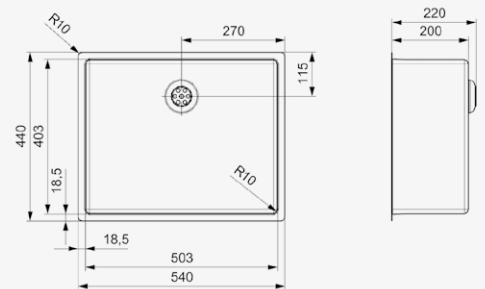

Kastmaat 600 mm
 Diepte 200 mm
 Afmeting spoelbak 503 x 403 mm
 Totale afmeting 540 x 440 mm

Artikelnummer **R35160**

Comfort plug | 10 mm radius
 Popup R35702 apart verkrijgbaar

NEW YORK
50X40 GUN METAL SILVER

Kastmaat 600 mm
 Diepte 200 mm
 Afmeting spoelbak 503 x 403 mm
 Totale afmeting 540 x 440 mm

Artikelnummer **R35146**

Comfort plug | 10 mm radius
 Popup R35689 apart verkrijgbaar

Design
spoelbak

NEW YORK **COATED**