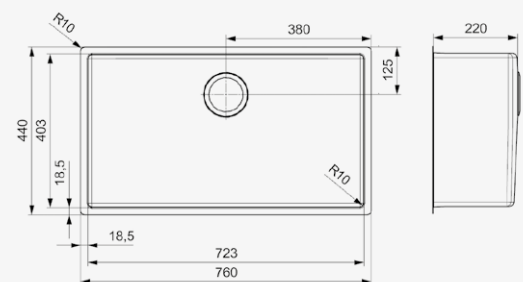

Artikelnummer **R28131**

NEW YORK

50X40 OKG

Kastmaat	600 mm
Diepte	200 mm
Afmeting spoelbak	503 x 403 mm
Totale afmeting	540 x 440 mm

10 mm radius | Standaard afvoergat 3,5"
Popup R35078 apart verkrijgbaar

Artikelnummer **R31377**

NEW YORK

72X40 OKG

Kastmaat	800 mm
Diepte	220 mm
Afmeting spoelbak	723 x 403 mm
Totale afmeting	760 x 440 mm

10 mm radius | Standaard afvoergat 3,5"
Popup R35078 apart verkrijgbaar