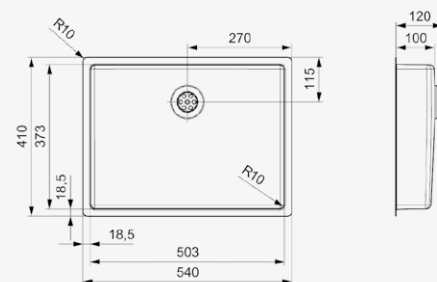

Artikelnummer **R34736**

NEW JERSEY

40X37 KG-CC 10 CM (304)

Kastmaat	500 mm
Diepte	100 mm
Afmeting spoelbak	403 x 373 mm
Totale afmeting	440 x 410 mm

Spoelbak is zonder overloop
Niet geschikt voor gebruik met standpijp

Artikelnummer **R34743**

NEW JERSEY

50X37 KG-CC 10 CM (304)

Kastmaat	600 mm
Diepte	100 mm
Afmeting spoelbak	503 x 373 mm
Totale afmeting	540 x 410 mm

Spoelbak is zonder overloop
Niet geschikt voor gebruik met standpijp

Artikelnummer **R34750**

NEW JERSEY

34X37+18X37 KG-CC 10 CM (304)

Kastmaat	600 mm
Diepte	100 + 100 mm
Afmeting spoelbak	343 x 373 + 183 x 373 mm
Totale afmeting	580 x 410 mm

Spoelbak is zonder overloop
Niet geschikt voor gebruik met standpijp