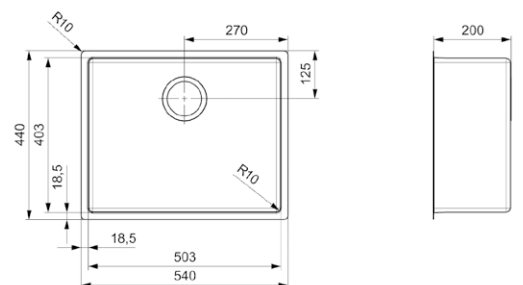

Artikelnummer **R28124**

NEW YORK

40X40 OKG

Kastmaat	500 mm
Diepte	180 mm
Afmeting spoelbak	403 x 403 mm
Totale afmeting	440 x 440 mm

10 mm radius | Standaard afvoergat 3,5"
Popup R35078 apart verkrijgbaar

Artikelnummer **R28131**

NEW YORK

50X40 OKG

Kastmaat	600 mm
Diepte	200 mm
Afmeting spoelbak	503 x 403 mm
Totale afmeting	540 x 440 mm

10 mm radius | Standaard afvoergat 3,5"
Popup R35078 apart verkrijgbaar

Artikelnummer **R31377**

NEW YORK

72X40 OKG

Kastmaat	800 mm
Diepte	220 mm
Afmeting spoelbak	723 x 403 mm
Totale afmeting	760 x 440 mm

10 mm radius | Standaard afvoergat 3,5"
Popup R35078 apart verkrijgbaar