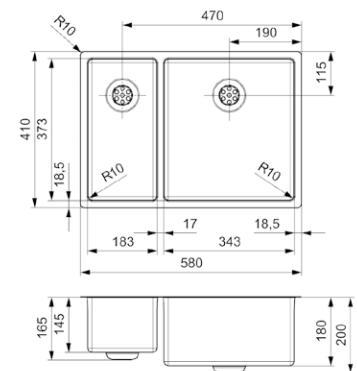

Artikelnummer **R32985**

NEW JERSEY

40X37

Kastmaat	500 mm
Diepte	180 mm
Afmeting spoelbak	403 x 373 mm
Totale afmeting	440 x 410 mm

Comfort plug | 10 mm radius
 Pop-up R35085 apart verkrijgbaar

Artikelnummer **R32992**

NEW JERSEY

50X37

Kastmaat	600 mm
Diepte	200 mm
Afmeting spoelbak	503 x 373 mm
Totale afmeting	540 x 410 mm

Comfort plug | 10 mm radius
 Pop-up R35085 apart verkrijgbaar

Artikelnummer **R33005**

NEW JERSEY

18X37 + 34X37

Kastmaat	600 mm
Diepte	145 + 180 mm
Afmeting spoelbak	183 x 373 + 343 x 373 mm
Totale afmeting	580 x 410 mm

Comfort plug | 10 mm radius
 Pop-up R35085 apart verkrijgbaar

Artikelnummer **R33012**

NEW JERSEY

34X37 + 18X37

Kastmaat	600 mm
Diepte	180 + 145 mm
Afmeting spoelbak	343 x 373 + 183 x 373 mm
Totale afmeting	580 x 410 mm

Comfort plug | 10 mm radius
 Pop-up R35085 apart verkrijgbaar

CLEAN & CARE

WAAR HYGIËNE EXTRA MEETELT