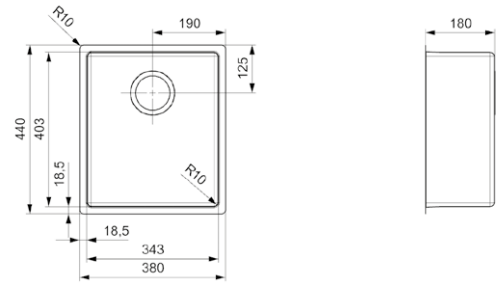

34X37 + 18X37

Kastmaat	600 mm
Diepte	180 + 145 mm
Afmeting spoelbak	343 x 373 + 183 x 373 mm
Totale afmeting	580 x 410 mm

Comfort plug | 10 mm radius
 Pop-up R35085 apart verkrijgbaar

CLEAN & CARE

WAAR HYGIËNE EXTRA MEETELT

Artikelnummer **R34224**

NEW YORK
34X40 KG-CC (304)
 Kastmaat 450 mm
 Diepte 180 mm
 Afmeting spoelbak 343 x 403 mm
 Totale afmeting 380 x 440 mm

Spoelbak is zonder overloop
 Standpijp R26434 apart verkrijgbaar