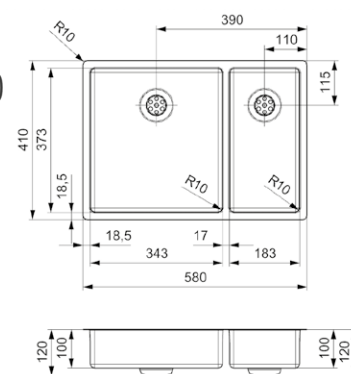

Artikelnummer **R34750**

NEW JERSEY

34X37+18X37 KG-CC 10 CM (304)

Kastmaat	600 mm
Diepte	100 + 100 mm
Afmeting spoelbak	343 x 373 + 183 x 373 mm
Totale afmeting	580 x 410 mm

Spoelbak is zonder overloop
Niet geschikt voor gebruik met standpijp