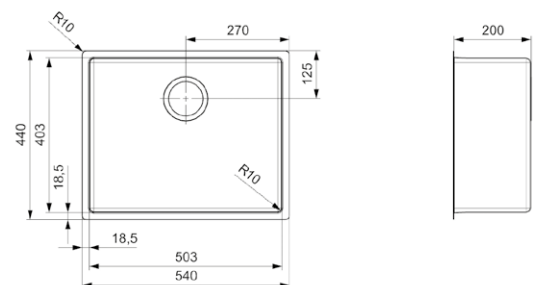

NEW YORK
40X40 JET BLACK

Kastmaat	500 mm
Diepte	180 mm
Afmeting spoelbak	403 x 403 mm
Totale afmeting	440 x 440 mm

Artikelnummer **R34255**

Rvs spoelbak met coating
Popup R35801 apart verkrijgbaar

NEW YORK
50X40 JET BLACK

Kastmaat	600 mm
Diepte	200 mm
Afmeting spoelbak	503 x 403 mm
Totale afmeting	540 x 440 mm

Artikelnummer **R34262**

Rvs spoelbak met coating
Popup R35801 apart verkrijgbaar

NEW YORK
72X40 JET BLACK

Kastmaat	800 mm
Diepte	220 mm
Afmeting spoelbak	723 x 403 mm
Totale afmeting	760 x 440 mm