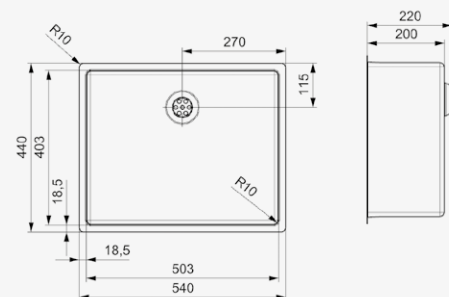

Artikelnummer **R35122**

NEW YORK 40X40 COPPER ROSE

Kastmaat 500 mm
Diepte 180 mm
Afmeting spoelbak 403 x 403 mm
Totale afmeting 440 x 440 mm

Comfort plug | 10 mm radius
Popup R35696 apart verkrijgbaar

Artikelnummer **R35139**

NEW YORK 40X40 GOLD FLAX

Kastmaat 500 mm
Diepte 180 mm
Afmeting spoelbak 403 x 403 mm
Totale afmeting 440 x 440 mm

Comfort plug | 10 mm radius
Popup R35702 apart verkrijgbaar

Artikelnummer **R35115**

NEW YORK 40X40 GUN METAL SILVER

Kastmaat 500 mm
Diepte 180 mm
Afmeting spoelbak 403 x 403 mm
Totale afmeting 440 x 440 mm

Comfort plug | 10 mm radius
Popup R35689 apart verkrijgbaar

Artikelnummer **R35153**

NEW YORK 50X40 COPPER ROSE

Kastmaat 600 mm
Diepte 200 mm
Afmeting spoelbak 503 x 403 mm
Totale afmeting 540 x 440 mm

Comfort plug | 10 mm radius
Popup R35696 apart verkrijgbaar