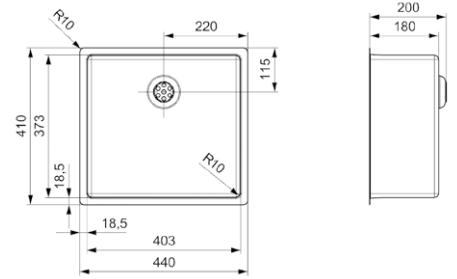

Artikelnummer **R32985**

NEW JERSEY

40X37

Kastmaat	500 mm
Diepte	180 mm
Afmeting spoelbak	403 x 373 mm
Totale afmeting	440 x 410 mm

Comfort plug | 10 mm radius
 Pop-up R35085 apart verkrijgbaar

Artikelnummer **R32992**

NEW JERSEY

50X37

Kastmaat	600 mm
Diepte	200 mm
Afmeting spoelbak	503 x 373 mm
Totale afmeting	540 x 410 mm

Comfort plug | 10 mm radius
 Pop-up R35085 apart verkrijgbaar

Artikelnummer **R33005**

NEW JERSEY

18X37 + 34X37