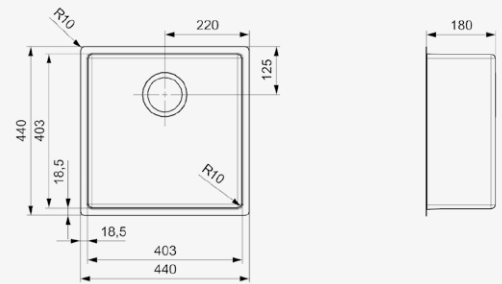

34X37 + 18X37

Kastmaat	600 mm
Diepte	180 + 145 mm
Afmeting spoelbak	343 x 373 + 183 x 373 mm
Totale afmeting	580 x 410 mm

Comfort plug | 10 mm radius
 Pop-up R35085 apart verkrijgbaar

CLEAN & CARE

WAAR HYGIËNE EXTRA MEETELT

Artikelnummer **R34224**

NEW YORK
34X40 KG-CC (304)
 Kastmaat 450 mm
 Diepte 180 mm
 Afmeting spoelbak 343 x 403 mm
 Totale afmeting 380 x 440 mm

Spoelbak is zonder overloop
 Standpijp R26434 apart verkrijgbaar

Artikelnummer **R34859**

NEW YORK
40X40 KG-CC (304)
 Kastmaat 500 mm
 Diepte 180 mm
 Afmeting spoelbak 403 x 403 mm
 Totale afmeting 440 x 440 mm

Spoelbak is zonder overloop
 Standpijp R26434 apart verkrijgbaar