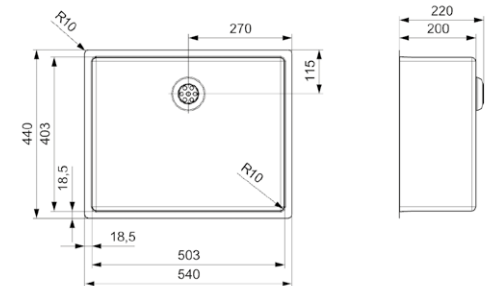

Comfort plug | 10 mm radius
 Pop-up R35085 apart verkrijgbaar

Artikelnummer **R35528**

NEW YORK

45X40

Kastmaat	600 mm
Diepte	180 mm
Afmeting spoelbak	453 x 403 mm
Totale afmeting	490 x 440 mm

Comfort plug | 10 mm radius
 Pop-up R35085 apart verkrijgbaar

Artikelnummer **R27646**

NEW YORK

50X40

Kastmaat	600 mm
Diepte	200 mm
Afmeting spoelbak	503 x 403 mm
Totale afmeting	540 x 440 mm

Comfort plug | 10 mm radius
 Pop-up R35085 apart verkrijgbaar

Artikelnummer **R27844**

NEW YORK

18X40+34X40

Kastmaat	600 mm
Diepte	145 + 180 mm
Afmeting spoelbak	183 x 403 + 343 x 403 mm
Totale afmeting	580 x 440 mm

Comfort plug | 10 mm radius
 Pop-up R35085 apart verkrijgbaar

Artikelnummer **R27806**