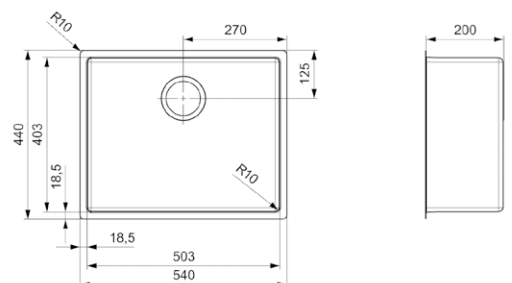

Artikelnummer **R34859**

NEW YORK
40X40 KG-CC (304)
 Kastmaat 500 mm
 Diepte 180 mm
 Afmeting spoelbak 403 x 403 mm
 Totale afmeting 440 x 440 mm

Spoelbak is zonder overloop
 Standpijp R26434 apart verkrijgbaar

Artikelnummer **R34231**

NEW YORK
50X40 KG-CC (304)
 Kastmaat 600 mm
 Diepte 200 mm
 Afmeting spoelbak 503 x 403 mm
 Totale afmeting 540 x 440 mm

Spoelbak is zonder overloop
 Standpijp R26434 apart verkrijgbaar