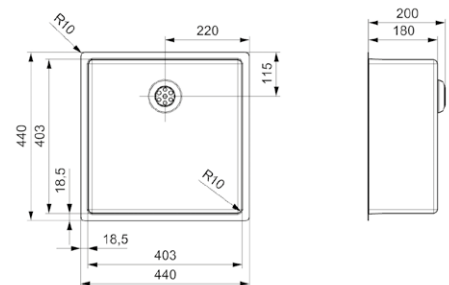

Artikelnummer **R35153**

NEW YORK 50X40 COPPER ROSE

Kastmaat 600 mm
Diepte 200 mm
Afmeting spoelbak 503 x 403 mm
Totale afmeting 540 x 440 mm

Comfort plug | 10 mm radius
Popup R35696 apart verkrijgbaar