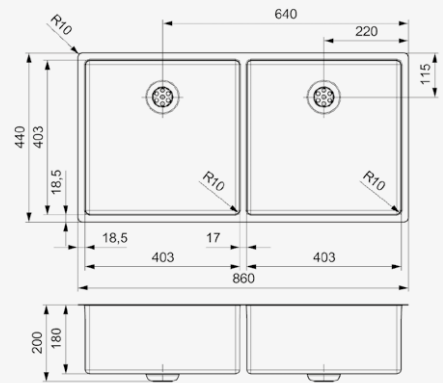

Artikelnummer **R28254**

NEW YORK

40X40+40X40

Kastmaat 900 mm
 Diepte 180 + 180 mm
 Afmeting spoelbak 403 x 403 + 403 x 403 mm
 Totale afmeting 860 x 440 mm

Comfort plug | 10 mm radius
 Popup R35085 apart verkrijgbaar

Artikelnummer **R34774**

NEW YORK

50X40 TAPWING

Kastmaat 600 mm
 Diepte 200 mm
 Afmeting spoelbak 503 x 403 mm
 Totale afmeting 540 x 510 mm

Comfort plug | 10 mm radius
 Popup R35085 apart verkrijgbaar

Comfort
 ontmoet **stijl**