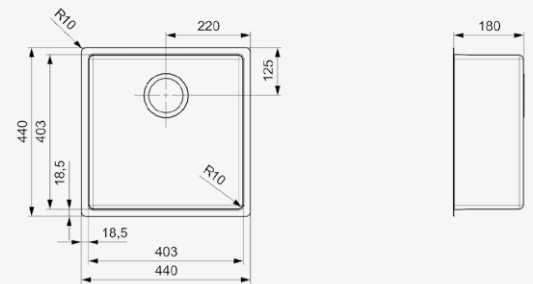

NEW YORK
40X40 JET BLACK

Kastmaat	500 mm
Diepte	180 mm
Afmeting spoelbak	403 x 403 mm
Totale afmeting	440 x 440 mm