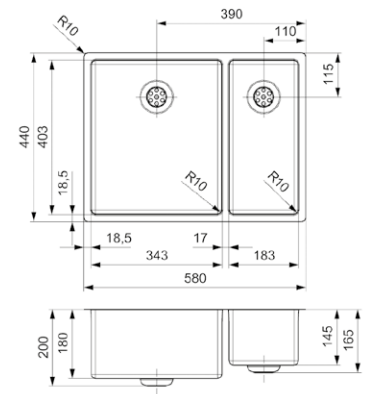

Artikelnummer **R27646**

NEW YORK

50X40

Kastmaat	600 mm
Diepte	200 mm
Afmeting spoelbak	503 x 403 mm
Totale afmeting	540 x 440 mm

Comfort plug | 10 mm radius
 Pop-up R35085 apart verkrijgbaar

Artikelnummer **R27844**

NEW YORK

18X40+34X40

Kastmaat	600 mm
Diepte	145 + 180 mm
Afmeting spoelbak	183 x 403 + 343 x 403 mm
Totale afmeting	580 x 440 mm

Comfort plug | 10 mm radius
 Pop-up R35085 apart verkrijgbaar

Artikelnummer **R27806**

NEW YORK

34X40 + 18X40

Kastmaat 600 mm
 Diepte 180 + 145 mm
 Afmeting spoelbak 343 x 403 + 183 x 403 mm
 Totale afmeting 580 x 440 mm

Comfort plug | 10 mm radius
 Popup R35085 apart verkrijgbaar

Artikelnummer **R27868**