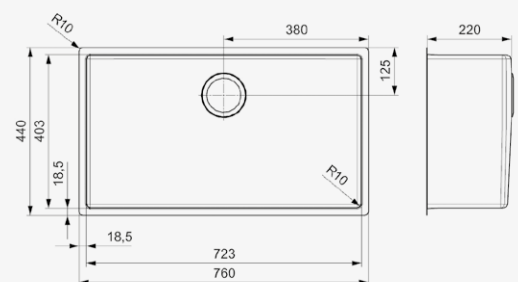

NEW YORK
72X40 KG-CC (304)
Kastmaat 800 mm
Diepte 220 mm
Afmeting spoelbak 723 x 403 mm
Totale afmeting 760 x 440 mm

Spoelbak is zonder overloop
Standpijp R26434 apart verkrijgbaar