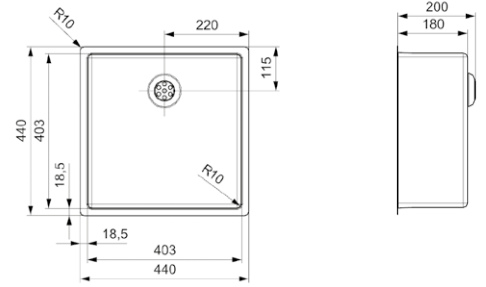

NEW YORK

34X40

Kastmaat	450 mm
Diepte	180 mm
Afmeting spoelbak	343 x 403 mm
Totale afmeting	380 x 440 mm

Comfort plug | 10 mm radius
Popup R35085 apart verkrijgbaar

Artikelnummer **R27639**

NEW YORK

40X40

Kastmaat	500 mm
Diepte	180 mm
Afmeting spoelbak	403 x 403 mm
Totale afmeting	440 x 440 mm

Comfort plug | 10 mm radius
 Pop-up R35085 apart verkrijgbaar

Artikelnummer **R35528**

NEW YORK

45X40

Kastmaat	600 mm
Diepte	180 mm
Afmeting spoelbak	453 x 403 mm
Totale afmeting	490 x 440 mm

Comfort plug | 10 mm radius
 Pop-up R35085 apart verkrijgbaar