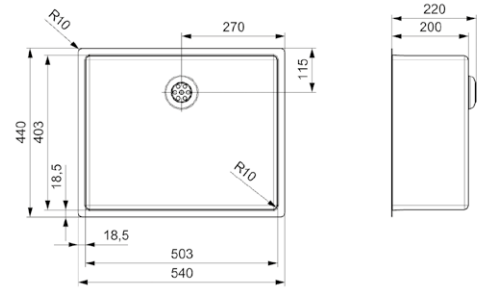

Artikelnummer **R35153**

NEW YORK 50X40 COPPER ROSE

Kastmaat 600 mm
Diepte 200 mm
Afmeting spoelbak 503 x 403 mm
Totale afmeting 540 x 440 mm

Comfort plug | 10 mm radius
Popup R35696 apart verkrijgbaar

NEW YORK
50X40 GOLD FLAX

Kastmaat 600 mm
 Diepte 200 mm
 Afmeting spoelbak 503 x 403 mm
 Totale afmeting 540 x 440 mm

Artikelnummer **R35160**

Comfort plug | 10 mm radius
 Popup R35702 apart verkrijgbaar

NEW YORK
50X40 GUN METAL SILVER