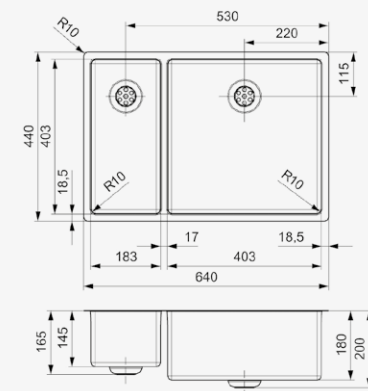

NEW YORK

34X40 + 18X40

Kastmaat 600 mm
 Diepte 180 + 145 mm
 Afmeting spoelbak 343 x 403 + 183 x 403 mm
 Totale afmeting 580 x 440 mm

Comfort plug | 10 mm radius
 Popup R35085 apart verkrijgbaar

Artikelnummer **R27868**

NEW YORK

18X40 + 40X40

Kastmaat 800 mm
 Diepte 145 + 180 mm
 Afmeting spoelbak 183 x 403 + 403 x 403 mm
 Totale afmeting 640 x 440 mm

Comfort plug | 10 mm radius
 Popup R35085 apart verkrijgbaar

Artikelnummer **R27813**