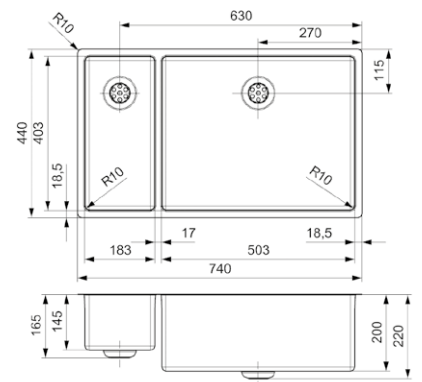

DE LOOK EN FEEL
 VAN LUXE

Artikelnummer **R27790**

NEW YORK 18X40+50X40

Kastmaat 800 mm
 Diepte 145 + 200 mm
 Afmeting spoelbak 183 x 403 + 503 x 403 mm
 Totale afmeting 740 x 440 mm

Comfort plug | 10 mm radius
 Popup R35085 apart verkrijgbaar

Artikelnummer **R27837**

NEW YORK 50X40+18X40

Kastmaat 800 mm
 Diepte 200 + 145 mm
 Afmeting spoelbak 503 x 403 + 183 x 403 mm
 Totale afmeting 740 x 440 mm

Comfort plug | 10 mm radius
 Popup R35085 apart verkrijgbaar