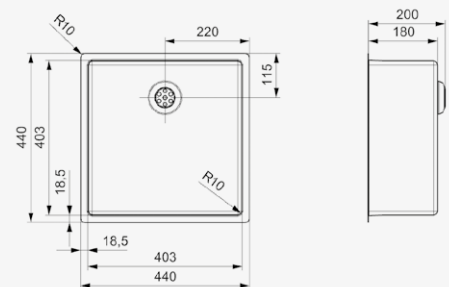

Comfort plug | 10 mm radius
Popup R35696 apart verkrijgbaar

Artikelnummer **R35139**

NEW YORK 40X40 GOLD FLAX

Kastmaat 500 mm
Diepte 180 mm
Afmeting spoelbak 403 x 403 mm
Totale afmeting 440 x 440 mm

Comfort plug | 10 mm radius
Popup R35702 apart verkrijgbaar