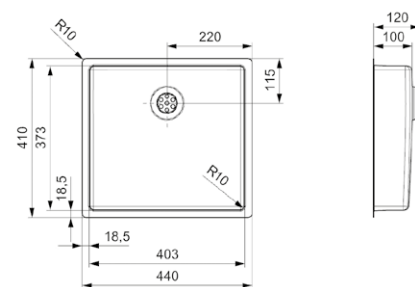

Artikelnummer **R34736**

NEW JERSEY

40X37 KG-CC 10 CM (304)

Kastmaat	500 mm
Diepte	100 mm
Afmeting spoelbak	403 x 373 mm
Totale afmeting	440 x 410 mm

Spoelbak is zonder overloop
Niet geschikt voor gebruik met standpijp

Artikelnummer **R34743**

NEW JERSEY

50X37 KG-CC 10 CM (304)

Kastmaat	600 mm
Diepte	100 mm
Afmeting spoelbak	503 x 373 mm
Totale afmeting	540 x 410 mm

Spoelbak is zonder overloop
Niet geschikt voor gebruik met standpijp