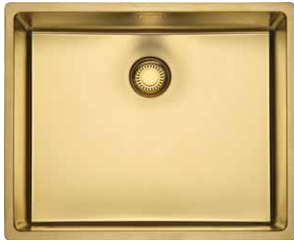

NEW YORK
50X40 GOLD FLAX

Kastmaat 600 mm
Diepte 200 mm
Afmeting spoelbak 503 x 403 mm
Totale afmeting 540 x 440 mm

Artikelnummer **R35160**

Comfort plug | 10 mm radius
Popup R35702 apart verkrijgbaar

NEW YORK
50X40 GUN METAL SILVER

Kastmaat 600 mm
Diepte 200 mm
Afmeting spoelbak 503 x 403 mm
Totale afmeting 540 x 440 mm

Artikelnummer **R35146**

Comfort plug | 10 mm radius
Popup R35689 apart verkrijgbaar