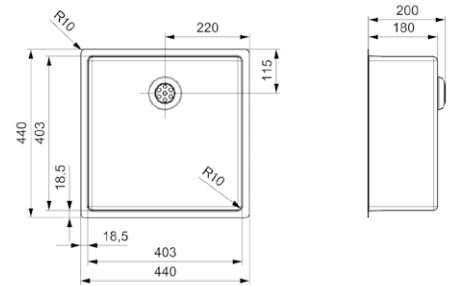

Artikelnummer **R35139**

NEW YORK 40X40 GOLD FLAX

Kastmaat 500 mm
Diepte 180 mm
Afmeting spoelbak 403 x 403 mm
Totale afmeting 440 x 440 mm

Comfort plug | 10 mm radius
Popup R35702 apart verkrijgbaar